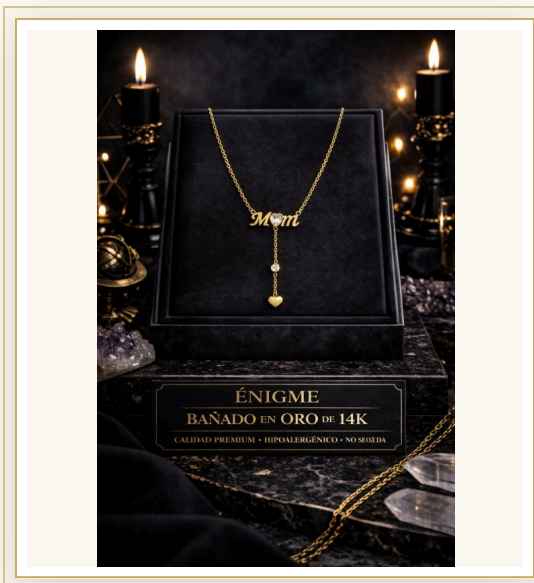

Baño Oro 14K / Acero 316L

€1,065

L 819

J0144

Amour Suspendu

*El amor escrito en puntos suspensivos...
Cautivador y delicado.*

Baño Oro 14K / Acero 316L

€779

L 599

Jo159

Collier Mère Éternelle

*El tributo dorado al origen de todo.
Belleza incuestionable.*

Baño Oro 14K / Acero 316L

€ 1,039

L 799

Jo162