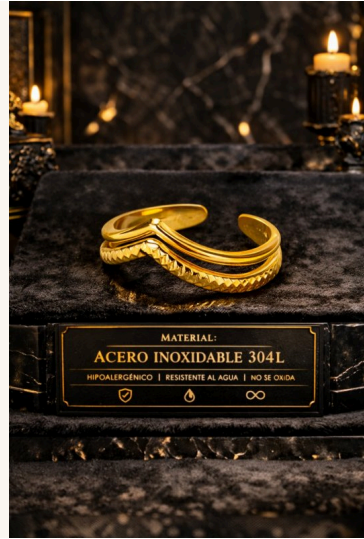

Acero Hipoalergénico Premium

€ 449

L 299

LQ002

Set 6 Argollas Classique

*Elegancia versátil para cada día. Básico
indiscutible.*

Acero Hipoalergénico Premium

€ 529

L 379

LQ003

Anillo Demi-Cœur

La otra mitad de tu esencia. Vanguardia asimétrica.

Acero Hipoalergénico Premium

€ 479

L 329

LQ004

Set Alianzas Éternel

Un pacto forjado en acero. Sólido y perpetuo.

Acero Hipoalergénico Premium

€ 629

L 479

LQ005

Anillo Rosée

La delicadeza de una gota de rocío matutina.