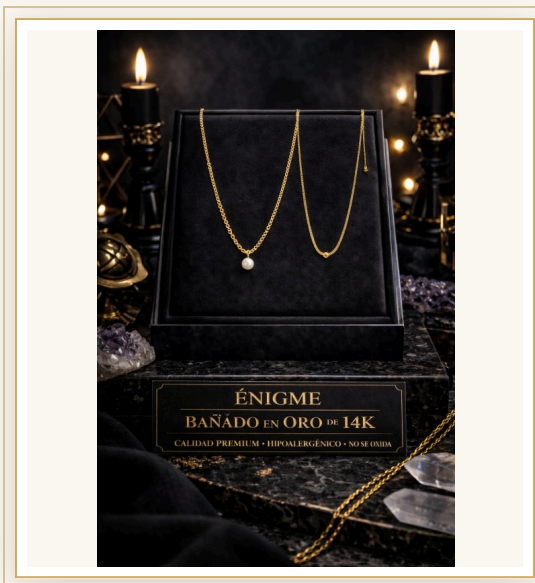

L 799

J0118

Set ÈNIGME Perles

*El ícono de la casa. Un legado atemporal
que enmarca el rostro.*

Baño Oro 14K / Acero 316L

₡1,039

L 799

J0123

Parure Signature

*Lleva la distinción en cada movimiento.
Identidad absoluta.*

Baño Oro 14K / Acero 316L

₡1,039

L 799

J0137

Duo L'Harmonie

Dos piezas, una sola obra de arte inquebrantable.

Baño Oro 14K / Acero 316L

€1,065

L 819

J0144

Amour Suspendu

*El amor escrito en puntos suspensivos...
Cautivador y delicado.*

Baño Oro 14K / Acero 316L

€779

L 599

Jo159

Collier Mère Éternelle

*El tributo dorado al origen de todo.
Belleza incuestionable.*

Baño Oro 14K / Acero 316L

€ 1,039

L 799

Jo162