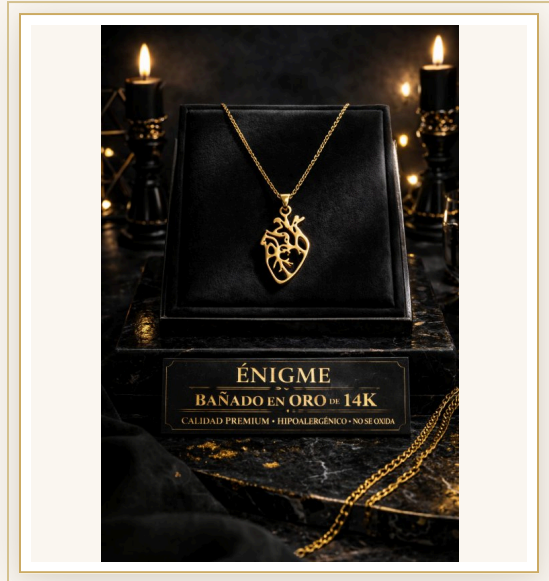

Bienvenido al misterio. Bienvenida a ENIGME.

Aura · Misterio · Presencia

JOYERÍA

Colecciones bañadas en oro de 18 quilates

J0015

Collier Cœur d'Or

El corazón late al ritmo del oro. Un romance forjado en metal noble.

Baño Oro 14K / Acero 316L

€ 848

L 649

J0082

Parure L'Eau d'Amour

Ondas doradas que acarician la piel. Fluidez y elegancia sin esfuerzo.

Baño Oro 14K / Acero 316L

€ 1,169