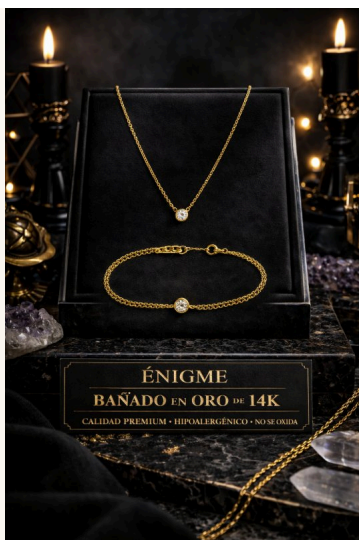

L 1,199

J0074

Parure Métamorphose

Alas de oro que elevan tu presencia. Una transformación sublime.

Baño Oro 14K / Acero 316L

€ 1,429

L 1,099

J0088

Set Perle Dorée

*El encuentro supremo entre perla y oro.
Simetría divina.*

Baño Oro 14K / Acero 316L

€ 909

L 699

J0092

Boucles Goutte Solaire

*Gotas de luz bañadas en oro real.
Destellos hipnóticos.*