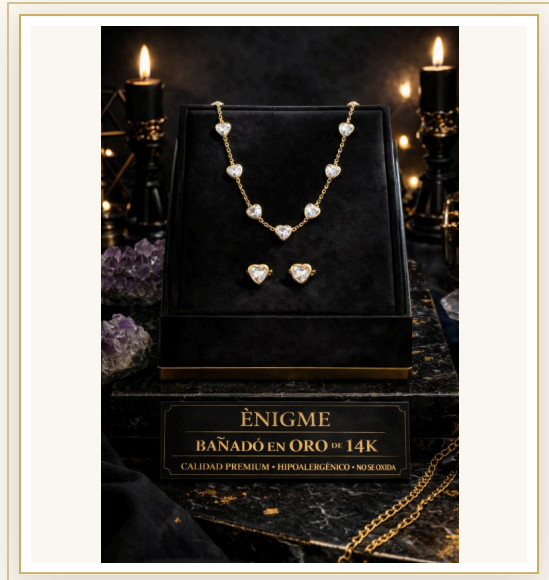

L 899

J0033

Set Nœud d'Éternité

Lazos invisibles, ahora en oro visible. El símbolo de lo eterno.

Baño Oro 14K / Acero 316L

€ 1,169

L 899

J0047