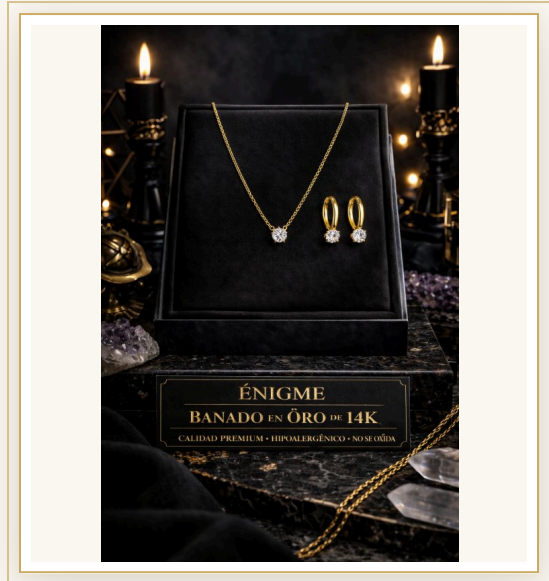

L 1,199

J0074

Parure Métamorphose

Alas de oro que elevan tu presencia. Una transformación sublime.

Baño Oro 14K / Acero 316L

€ 1,429

L 1,099

J0088

Set Perle Dorée

*El encuentro supremo entre perla y oro.
Simetría divina.*

Baño Oro 14K / Acero 316L

€ 909

L 699

J0092

Boucles Goutte Solaire

*Gotas de luz bañadas en oro real.
Destellos hipnóticos.*

Baño Oro 14K / Acero 316L

€ 714

L 549

J0105

Set Délicatesse

*La fuerza sutil de la verdadera clase.
Imposible de ignorar.*

Baño Oro 14K / Acero 316L

€ 1,039