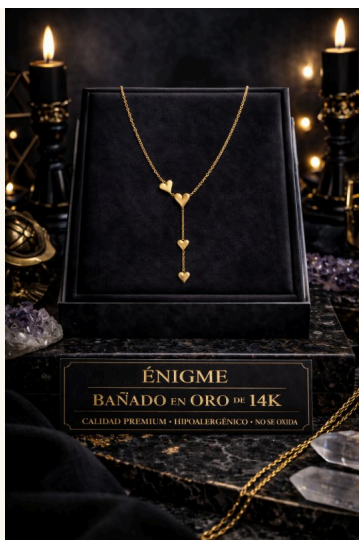

Collier Quatre Cœurs

*Cuatro corazones alineados para formar
un todo de alta costura.*

Baño Oro 14K / Acero 316L

€ 1,039

L 799