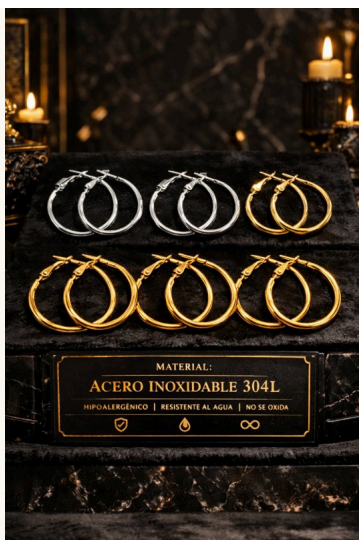

Plata 925 / Piedras Naturales

₡1,689

L 1,299

LIQUIDACIÓN

Precios especiales

LQ001

Aretes Lo-Ve

*El romance en su forma más pura.
Geometría irresistible.*

Acero Hipoalergénico Premium

€ 449

L 299

LQ002

Set 6 Argollas Classique

*Elegancia versátil para cada día. Básico
indiscutible.*

Acero Hipoalergénico Premium

€ 529