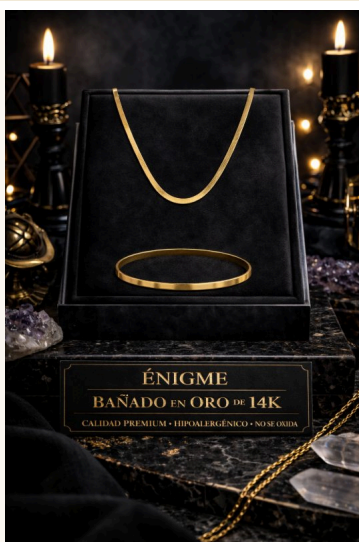

L 799

J0118

Set ÈNIGME Perles

*El ícono de la casa. Un legado atemporal
que enmarca el rostro.*

Baño Oro 14K / Acero 316L

₡1,039

L 799

J0123